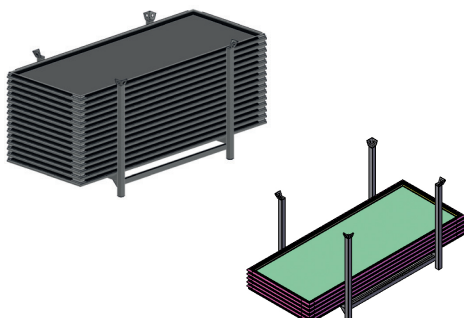

Adapter für Plattenhalter

für Eckausbildung am Rahmengerüst

Bestell-Nr.	Maße cm	kg	LK	VE	€ / Stk.
ABCOV01002		1,2			51,90

Geländeradapter für Plattenhalter

Bestell-Nr.	Maße cm	kg	LK	VE	€ / Stk.
ABCOV07000					36,10

Logistikelemente

Paletten für schnelle Verladung und sichere Lagerung.

Modulpalette XL 950 für Cover-Platten

für 15 Platten, Belastung 1.000 kg

Bestell-Nr.	Maße cm	kg	LK	VE	€ / Stk.
AB822972	156 L x 118 B x 80 H	50,0			242,30