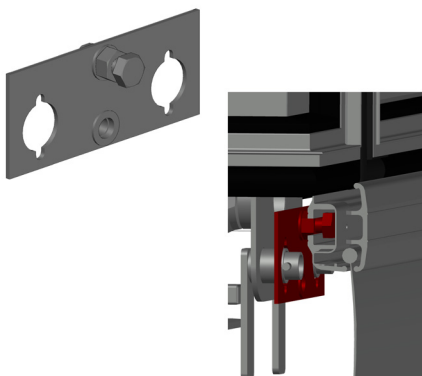

Befestigungselement

Cover-Halter und weitere Befestigungsmöglichkeiten für Rahmen- und Modulgerüste.

Plattenhalter Befestigungselement

Bestell-Nr.	Maße cm	kg	LK	VE	€ / Stk.
ABCOV01000 für Modulgerüst		1,9			44,00
ABCOV01001 für Rahmen- / Modulgerüst und Innenecke		2,0			42,70

Adapter für Plattenhalter

für Eckausbildung am Rahmengerüst

Bestell-Nr.	Maße cm	kg	LK	VE	€ / Stk.
ABCOV01002		1,2			51,90

Geländeradapter für Plattenhalter

Bestell-Nr.	Maße cm	kg	LK	VE	€ / Stk.
ABCOV07000					36,10