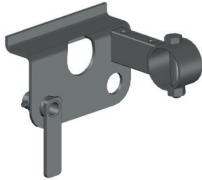

Bestell-Nr.	Maße cm	kg	LK	VE	€/ Stk.
ABCOV06000		20,7			200,20

Lichtplatte Cover

Plattenelemente mit leichtem Aluminiumrahmen und lichtdurchlässiger Kunststoffbekleidung.

Bestell-Nr.	Maße cm	kg	LK	VE	€/ Stk.
ABCOV05050 ProfiTech plus / VarioTech	307 L x 100 H	21,7		15	463,40 ©
ABCOV05051 ProfiTech plus / VarioTech	257 L x 100 H	19,0		15	438,50 ©
ABCOV05052 ProfiTech plus / VarioTech	207 L x 100 H	13,5		15	414,30 ©
ABCOV05053 ProfiTech plus / VarioTech	157 L x 100 H	11,0		15	372,70 ©
ABCOV05057 ProfiTech plus / VarioTech	140 L x 100 H	10,5		15	360,70
ABCOV05055 ProfiTech plus / VarioTech	109 L x 100 H	10,2		15	333,85 ©
ABCOV05056 ProfiTech plus / VarioTech	37 L x 100 H	8,5		15	304,10 ©

Befestigungselement

Cover-Halter und weitere Befestigungsmöglichkeiten für Rahmen- und Modulgerüste.

Plattenhalter Befestigungselement

Bestell-Nr.	Maße cm	kg	LK	VE	€ / Stk.
ABCOV01000 für Modulgerüst		1,9			44,00
ABCOV01001 für Rahmen- / Modulgerüst und Innenecke		2,0			42,70

Adapter für Plattenhalter

für Eckausbildung am Rahmengerüst

Bestell-Nr.	Maße cm	kg	LK	VE	€ / Stk.
ABCOV01002		1,2			51,90

Geländeradapter für Plattenhalter

Bestell-Nr.	Maße cm	kg	LK	VE	€ / Stk.
ABCOV07000					36,10