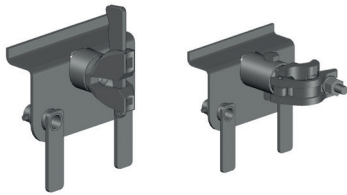

Eckplatte außen / innen

Bestell-Nr.	Maße cm	kg	LK	VE	€/ Stk.
ABCOV02000 außen	17 L x 100 H	6,0			328,10
ABCOV03000 innen	39 L x 100 H	7,4			341,10

Ausgleichsplatte Cover

Plattenelemente mit leichtem Aluminiumrahmen und robuster Stahlblechbekleidung.

Bestell-Nr.	Maße cm	kg	LK	VE	€/ Stk.
ABCOV06000		20,7			200,20

Lichtplatte Cover

Plattenelemente mit leichtem Aluminiumrahmen und lichtdurchlässiger Kunststoffbekleidung.

Bestell-Nr.	Maße cm	kg	LK	VE	€/ Stk.
ABCOV05050 ProfiTech plus / VarioTech	307 L x 100 H	21,7		15	463,40 ©
ABCOV05051 ProfiTech plus / VarioTech	257 L x 100 H	19,0		15	438,50 ©
ABCOV05052 ProfiTech plus / VarioTech	207 L x 100 H	13,5		15	414,30 ©
ABCOV05053 ProfiTech plus / VarioTech	157 L x 100 H	11,0		15	372,70 ©
ABCOV05057 ProfiTech plus / VarioTech	140 L x 100 H	10,5		15	360,70
ABCOV05055 ProfiTech plus / VarioTech	109 L x 100 H	10,2		15	333,85 ©
ABCOV05056 ProfiTech plus / VarioTech	37 L x 100 H	8,5		15	304,10 ©

Befestigungselement

Cover-Halter und weitere Befestigungsmöglichkeiten für Rahmen- und Modulgerüste.

Plattenhalter Befestigungselement

Bestell-Nr.	Maße cm	kg	LK	VE	€ / Stk.
ABCOV01000 für Modulgerüst		1,9			44,00
ABCOV01001 für Rahmen- / Modulgerüst und Innenecke		2,0			42,70